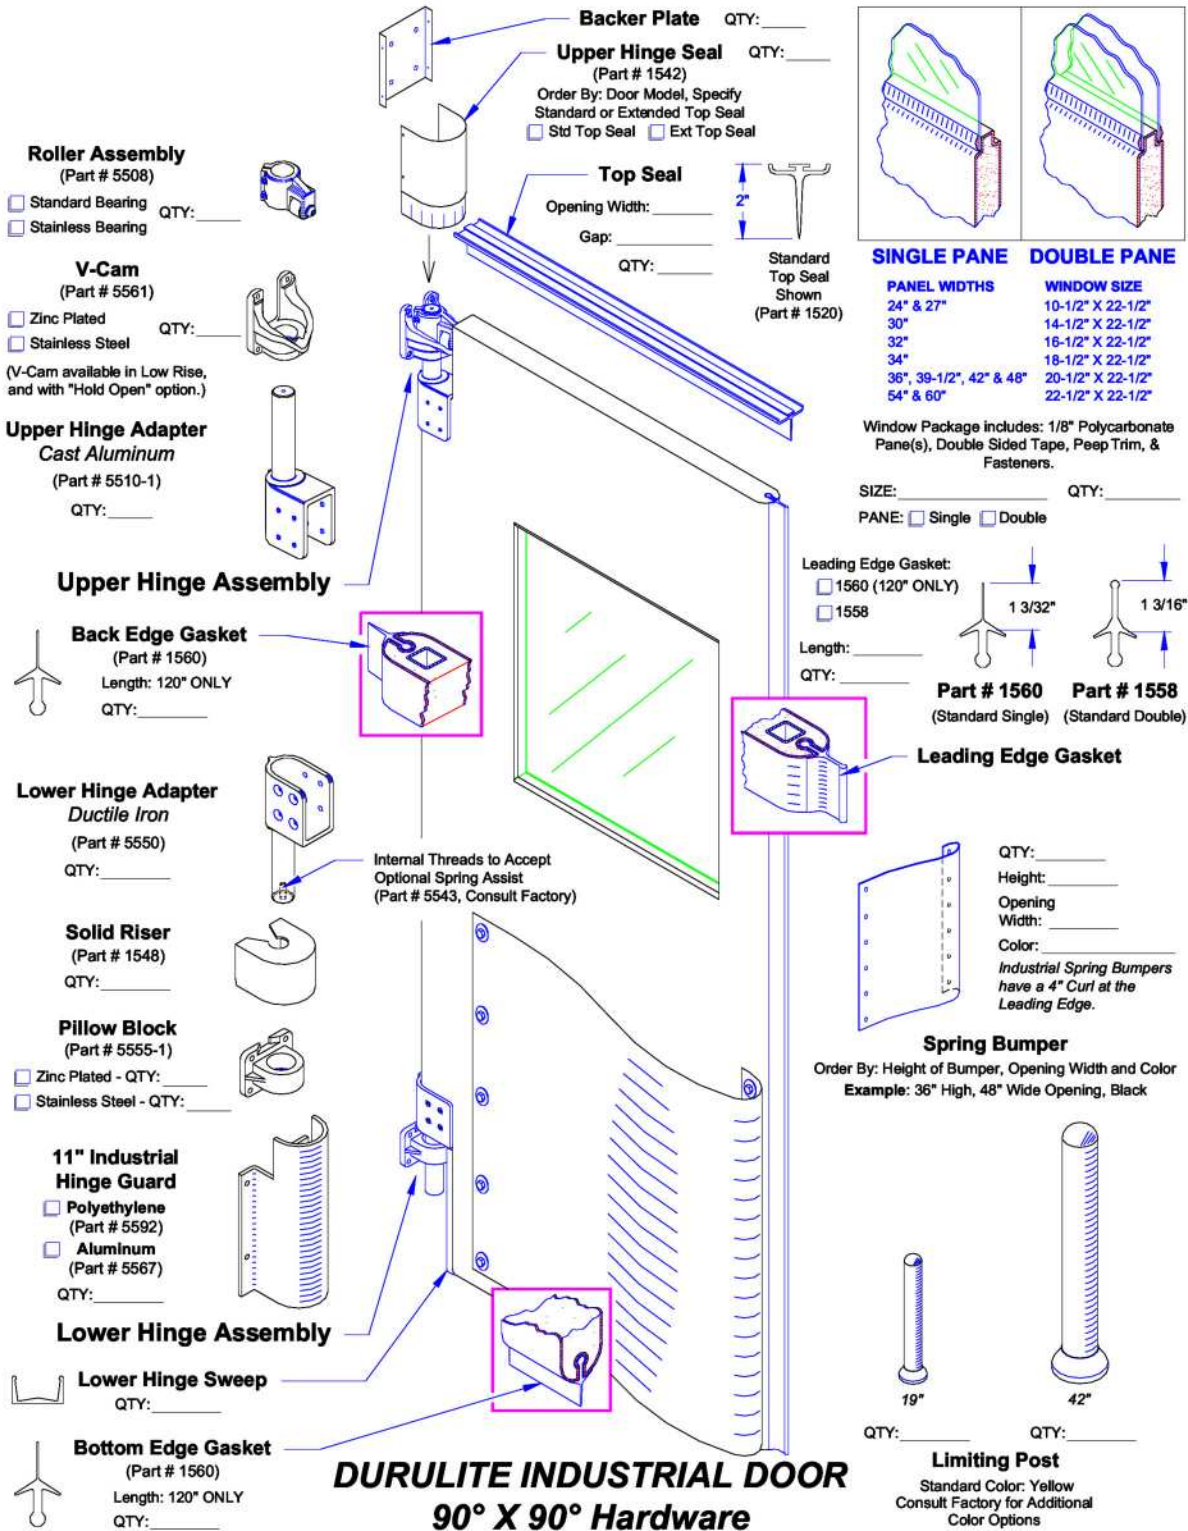

»PARTES DE PUERTA DE IMPACTO MOD.DURULITE INDUSTRIAL.

**DURULITE INDUSTRIAL DOOR**  
**90° X 90° Hardware**  
 Part Replacement Order Form